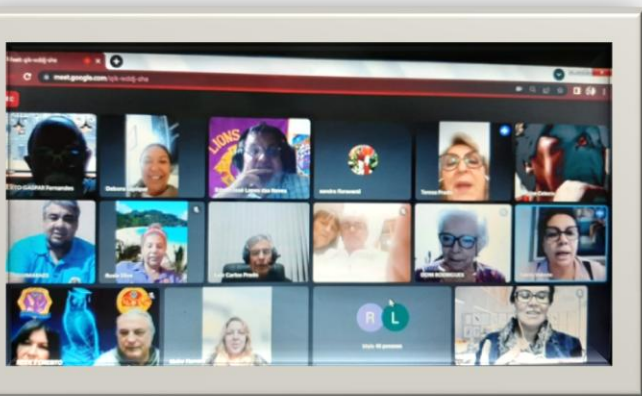

DIVISÃO D3

PATRONO: PDG Leão Milton Martins Coelho (mais antigo ainda vivo)
MOGI DAS CRUZES, MOGI DAS CRUZES BRÁS CUBAS, MOGI DAS CRUZES
ESTÂNCIA, MOGI DAS CRUZES
ITAPETY

Reunião Extraordinária de Lions Quest, primeira Ação como Presidente de Divisão.
Com os Presidentes e demais CCLL e CCaLL da Região D3 e D4, 1- L.C.M.das Cruzes, 2-
L.C.Mogi das Cruzes Estância, 3- L.C.Mogi das Cruzes Itapety , 4- L.C.Mogi das Cruzes
Bras Cubas, 5- L.C. Poa, 6- L.C.Suzano é 7- L.C. São José dos Campos A S

Formação de Serviços em São José dos Campos A Soliva, dia 02/08/2022.

Participação na escola de Dirigentes de 8 a 17 de agosto de 2022.

**Participação na Reunião
Extraordinária para Apoio aos
Romeiros.**