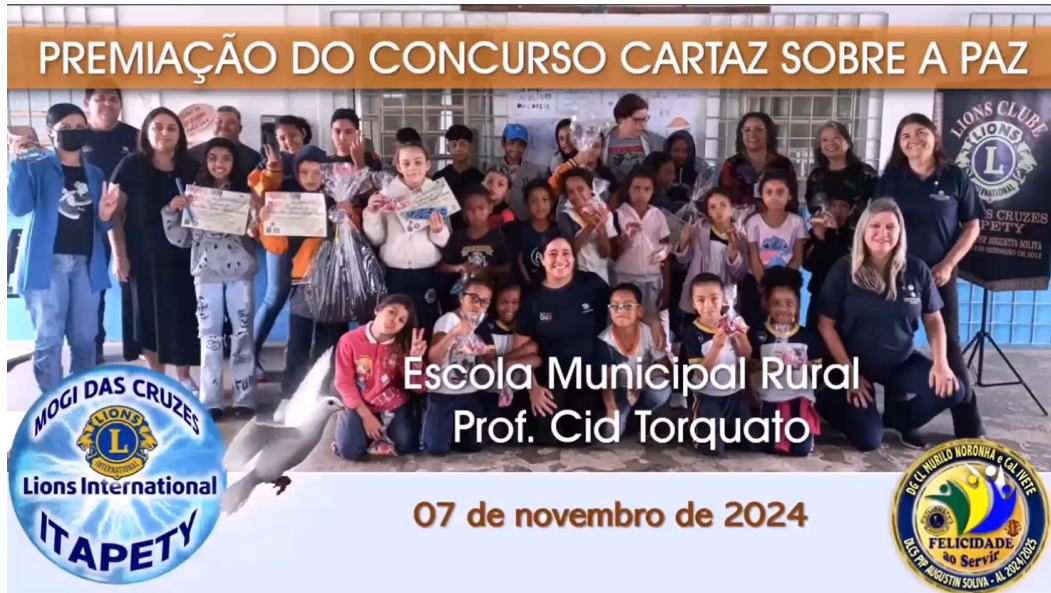

MOGI DAS CRUZES ITAPETY

O PDG Luiz Prado e CaL Teresa do Lions Clube Mogi Itapety retiraram a doação das tampinhas no parceiro Vila Azul Restaurante em Bertiooga.Essa campanha apoia a proteção do Meio Ambiente e a Causa Animal

O Lions Clube Mogi Itapety conquistou mais uma apoiadora da causa ambiental e Animal. A Ana Lúcia Sena Calderaro informou a família e amigos da campanha e todos estão se envolvendo na causa.

O Lions Clube Mogi Itapety se sente gratificado. A campanha de arrecadação das tampinhas e lacres recebeu mais uma apoiadora. A querida Ana Mourão faz a conscientização ambiental com familiares e amigos e vejam o resultado. Tudo será encaminhado para a ONG Pata Verde que cuida de animais resgatados

O Lions Clube Mogi das Cruzes Itapety através da Salete Gerevini retirou a generosa doação da parceria da Campanha Pare, Separe e Não Pare em prol do Meio Ambiente e Causa Animal. Nossa Gratidão ao Colégio Alfabeto Mogi das Cruzes - Keiko Shimizu* Cada tampinha doada representa um grande gesto de cuidado, amor e respeito e um passo importante na direção de um planeta mais limpo e sustentável.

O Lions Clube Mogi das Cruzes Itapety promoveu a 1ª Edição Hamburguer Solidário com a parceria da tradicional lanchonete No Ponto. Nossa gratidão a todos que contribuíram para o sucesso deste maravilhoso evento.