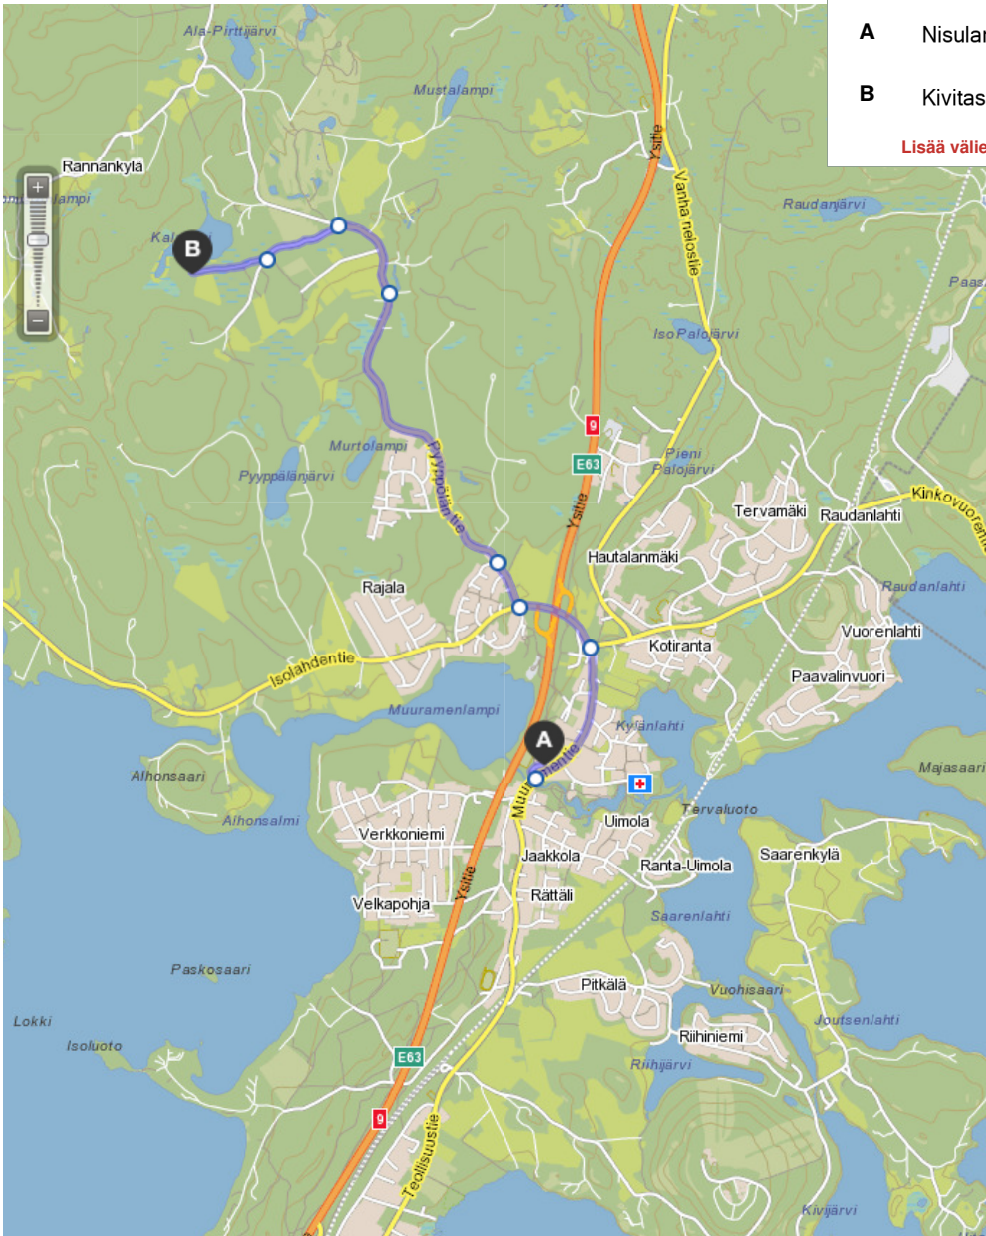

Reittihaku: Nisulantie 1, 40950 Muurame - Kivitaskuntie 48, 40950 Muurame Reittiohje

**A** Nisulantie 1, 40950 Muurame

**B** Kivitaskuntie 48, 40950 Muurame

**HAE**

Lisää välietappi |  Nopein  Lyhyin

Matkan pituus: **5.68 km**  
Arvioitu matka-aika: **9min**

1	Jatka kaakkoon tietä Nisulantie 140m	140m
2	Käännä vasemmalle tielle Muuramentie ja jatka 970m	1.1km
3	Jatka tietä Muuramentie (6090) 560m	1.7km
4	Käännä oikealle tielle Pyppöläntie ja jatka 310m	2.0km
5	Kaarra loivasti oikeaan tietä Pyppöläntie ja jatka 2.1km	4.1km

**TULOSTA**