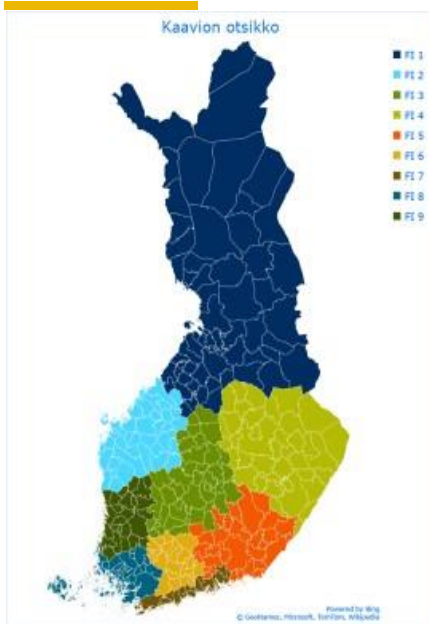

Ehdotus uudeksi piirijaoksi => FI 3

Kunta	piiri	jäsenet	klubit	Kunta	piiri	jäsenet	klubit
Hankasalmi	FI 3	33	1	Muurame	FI 3	37	1
Joutsa	FI 3	38	2	Mänttä-Vilppula	FI 3	132	5
Juupajoki	FI 3	27	1	Nokia	FI 3	34	2
Jyväskylä	FI 3	220	13	Orivesi	FI 3	87	3
Jämsä	FI 3	60	3	Petäjävesi	FI 3	15	1
Kangasala	FI 3	111	5	Pihtipudas	FI 3	56	2
Kangasniemi	FI 3	22	1	Pirkkala	FI 3	39	2
Kannonkoski	FI 3	16	1	Pälkäne	FI 3	57	2
Karstula	FI 3	64	3	Ruovesi	FI 3	36	1
Keuruu	FI 3	67	3	Saarjärvi	FI 3	78	4
Kinnula	FI 3	10	1	Sysmä	FI 5	37	1
Kivijärvi	FI 3	22	1	Tampere	FI 3	335	18
Konnevesi	FI 3	15	1	Toivakka	FI 3	27	1
Kuhmoinen	FI 3	26	1	Uurainen	FI 3	30	1
Kyyjärvi	FI 3	0	0	Vesilahti	FI 3	37	1
Laukaa	FI 3	36	2	Viitasaari	FI 3	57	3
Lempäälä	FI 3	130	5	Virrat	FI 3	50	2
Luhanka	FI 3	27	1	Ylöjärvi	FI 3	101	5
Multia	FI 3	10	1	Äänekoski	FI 3	72	4